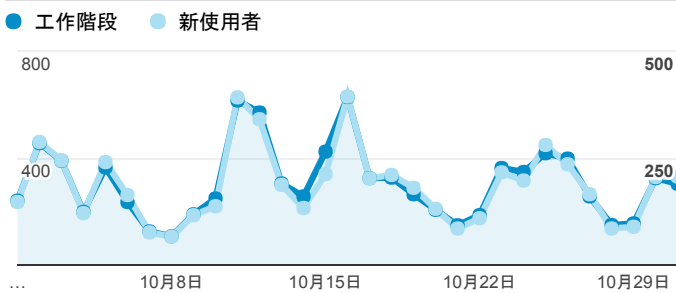

報表01_訪客

2017年10月1日 - 2017年10月31日

所有使用者
100.00% 個工作階段

平均造訪停留時間和單次造訪頁數

造訪地圖

跳出率和平均造訪停留時間

造訪 (依瀏覽器分組)

造訪和不重複訪客

造訪和新造訪率 (依行動裝置資訊分組)

造訪和新造訪