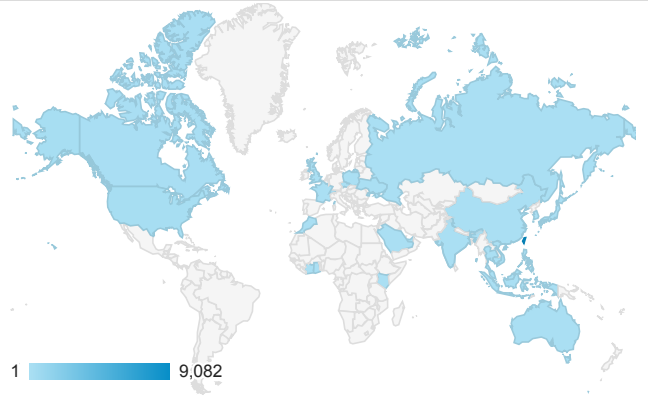

報表01_訪客

2017年10月1日 - 2017年10月31日

所有使用者
100.00% 個工作階段

平均造訪停留時間和單次造訪頁數

造訪地圖

跳出率和平均造訪停留時間

造訪 (依瀏覽器分組)

造訪和不重複訪客