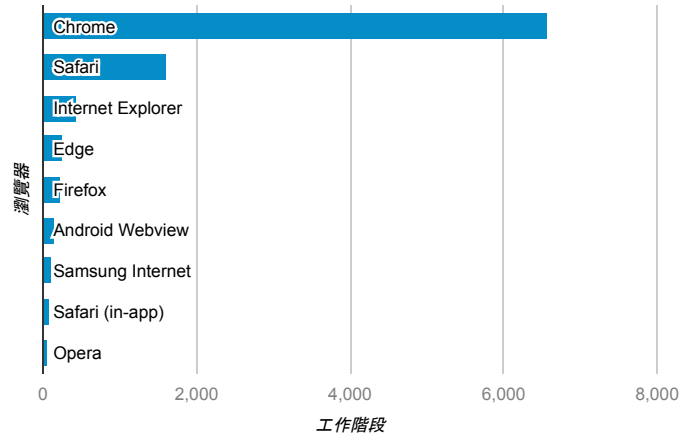

報表01_訪客

2017年10月1日 - 2017年10月31日

所有使用者
100.00% 個工作階段

平均造訪停留時間和單次造訪頁數

造訪地圖

跳出率和平均造訪停留時間

造訪 (依瀏覽器分組)

造訪和不重複訪客