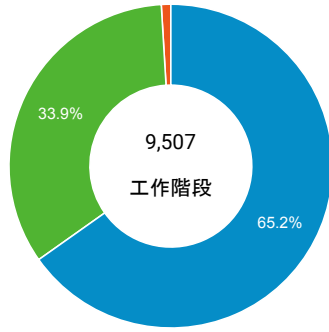

造訪和新造訪率 (依行動裝置資訊分組)

造訪和新造訪

造訪 (依裝置類別分組)

■ desktop ■ mobile ■ tablet

造訪 (依語言分組)

語言	工作階段
zh-tw	8,426
en-us	738
zh-cn	170
en-gb	49
en-ca	28
ja	18
ja-jp	14
ko-kr	13
zh-hk	7
id	6