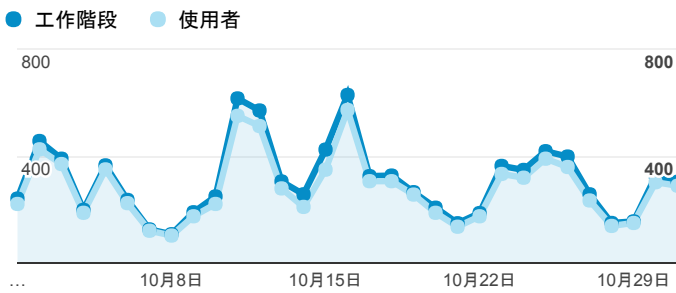

報表01_訪客

2017年10月1日 - 2017年10月31日

所有使用者
100.00% 個工作階段

平均造訪停留時間和單次造訪頁數

造訪地圖

跳出率和平均造訪停留時間

造訪 (依瀏覽器分組)

造訪和不重複訪客