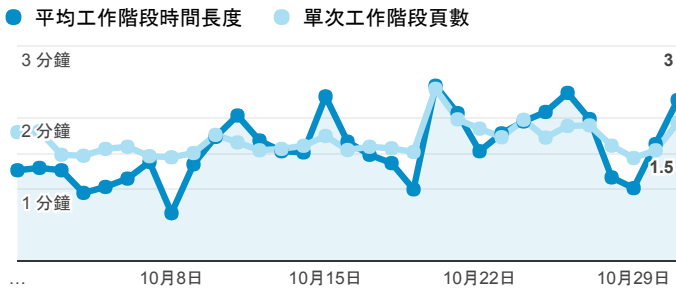

報表01_訪客

2017年10月1日 - 2017年10月31日

所有使用者
100.00% 個工作階段

平均造訪停留時間和單次造訪頁數

造訪地圖

跳出率和平均造訪停留時間

造訪 (依瀏覽器分組)

造訪和不重複訪客

造訪和新造訪率 (依行動裝置資訊分組)

造訪和新造訪

造訪 (依裝置類別分組)

■ desktop ■ mobile ■ tablet

造訪 (依語言分組)

語言	工作階段
zh-tw	8,426
en-us	738
zh-cn	170
en-gb	49
en-ca	28
ja	18
ja-jp	14
ko-kr	13
zh-hk	7
id	6