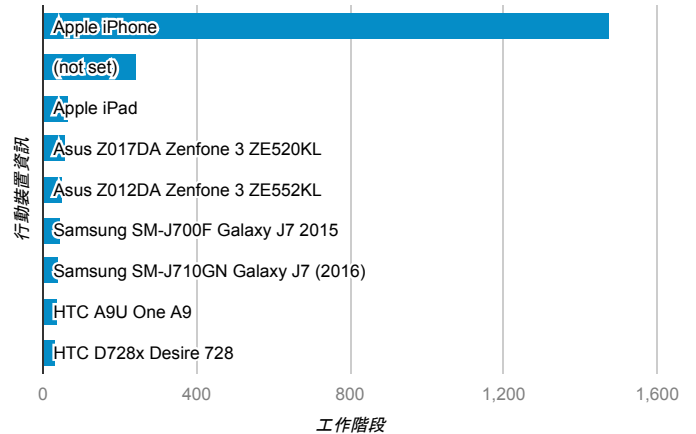

造訪和新造訪率 (依行動裝置資訊分組)