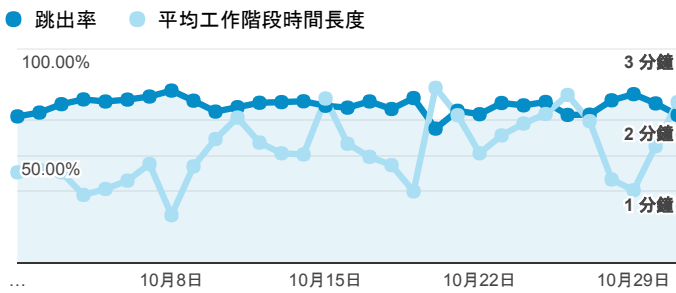

報表01_訪客

2017年10月1日 - 2017年10月31日

所有使用者
100.00% 個工作階段

平均造訪停留時間和單次造訪頁數

造訪地圖

跳出率和平均造訪停留時間

造訪 (依瀏覽器分組)

造訪和不重複訪客